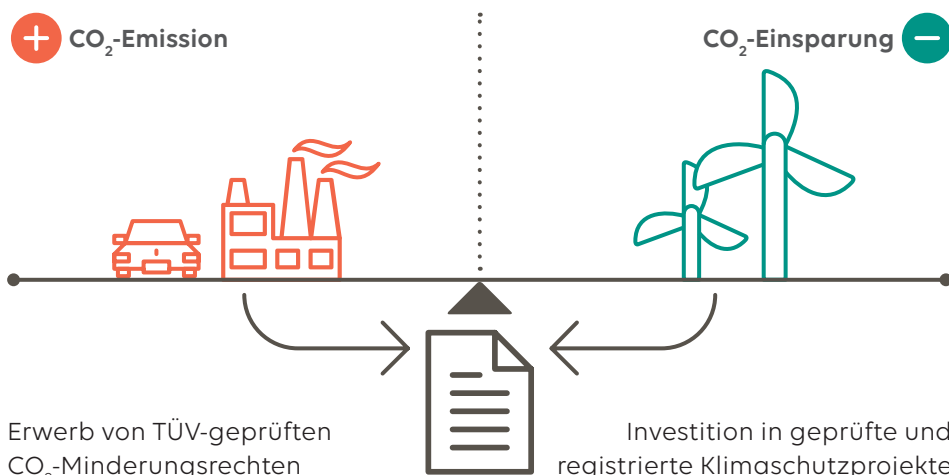

# Klimaneutrales Erdgas für eine bessere CO<sub>2</sub>-Bilanz.

**Unterstützt die Umwelt.  
Unterstützt Ihr Image.**

**EWE business  
Erdgas Option  
Klima pro**

Bei der Verbrennung fossiler Brennstoffe wird CO<sub>2</sub> in die Atmosphäre abgegeben. Verbessern Sie mit Klima pro die Umweltbilanz Ihres Unternehmens und gewinnen Sie so an Attraktivität für Kunden und Auftraggeber.

Mit der Entscheidung für Klima pro gleichen Sie das durch den Verbrauch von Erdgas entstandene CO<sub>2</sub> wieder aus. Dazu investieren Sie in Klimaschutzprojekte, die höchsten internationalen Standards – wie dem Verified Carbon Standard – entsprechen und vom TÜV geprüft sowie zertifiziert sind. So haben Sie die Gewissheit, klimaneutrales Ökogas zu beziehen, leisten einen wirksamen Beitrag zum Klimaschutz und verbessern gleichzeitig Ihre Umweltbilanz.

- ✓ Aktiv Klimaprojekte fördern
- ✓ CO<sub>2</sub>-Bilanz verbessern
- ✓ Grünes Unternehmensbild stärken

**EWE**

## So funktioniert der klimawirksame Ausgleich mit Erdgas Klima pro: